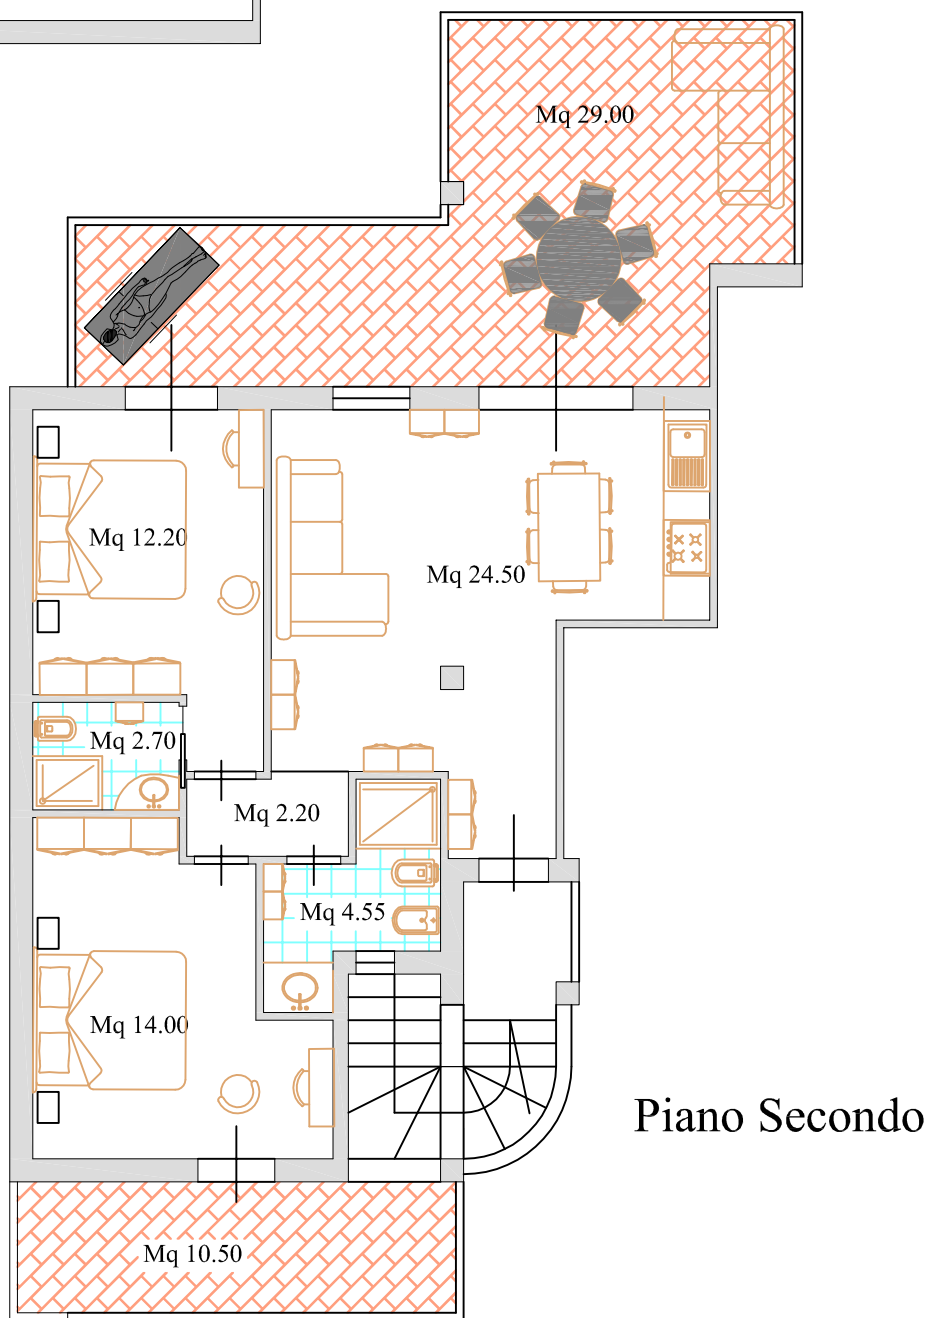

Piano Interrato

Superficie Interna Mq 60,15

Superficie Verande Mq 39,50

Posto Box auto Mq 32,50